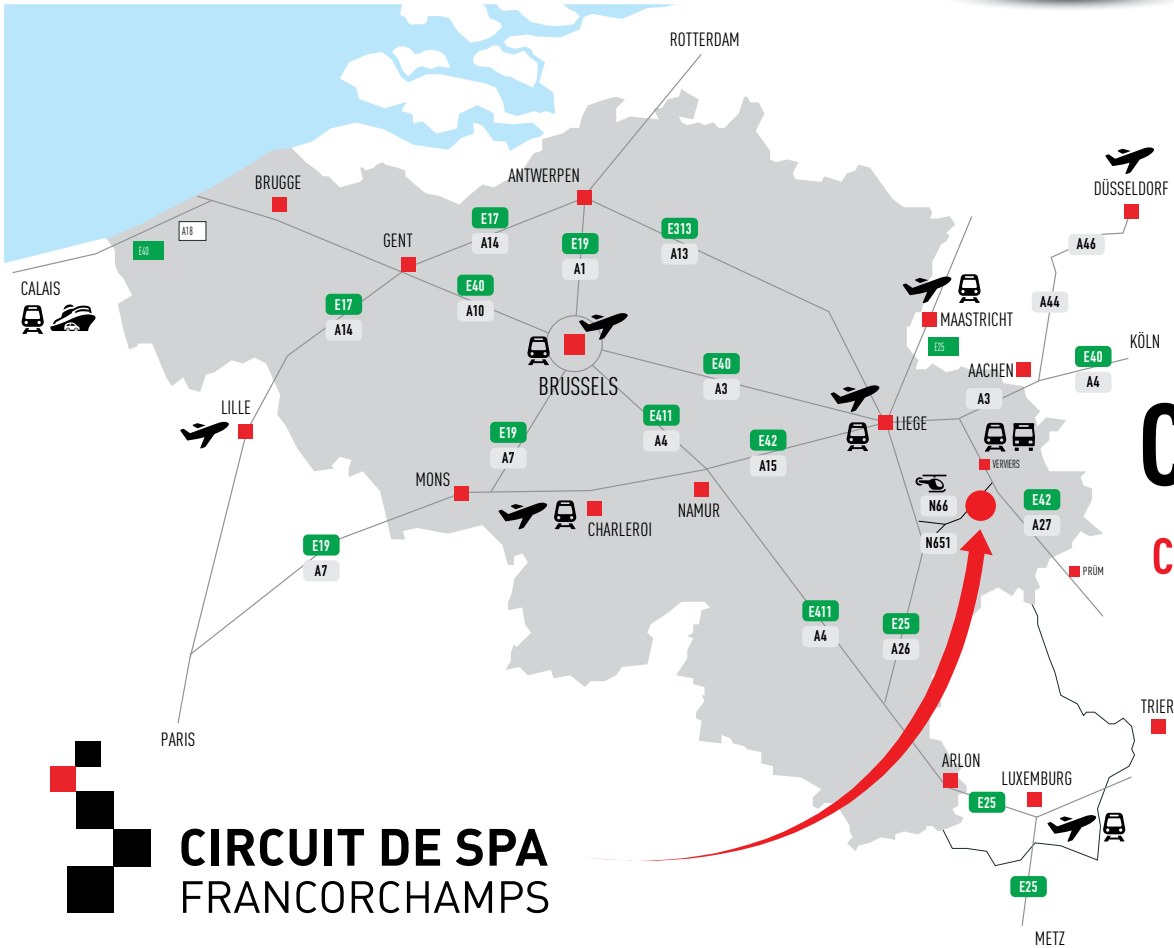

CIRCUIT DE SPA FRANCORCHAMPS®

ACCÈS AU CIRCUIT

Carte de Belgique

CIRCUIT DE SPA FRANCORCHAMPS

BRUGGE : 242 km
 GENT : 199 km
 ANTWERPEN : 163 km
 BRUSSELS : 140 km
 MONS : 176 km
 CHARLEROI : 145 km
 NAMUR : 110 km
 LIEGE : 50 km
 ARLON : 123 km

AMSTERDAM : 292 km
 MAASTRICHT : 71 km
 AACHEN : 68 km
 DÜSSELDORF : 144 km
 KÖLN : 138 km
 LUXEMBURG : 153 km
 NANCY : 259 km
 LILLE : 256 km
 LONDON : 460 km

LIEGE : 50 km
www.liegeairport.com
 CHARLEROI : 145 km
www.charleroi-airport.com
 BRUXELLES : 140 km
www.brusselsairport.be
 DÜSSELDORF : 144 km
www.duesseldorf-international.de
 MAASTRICHT : 71 km
www.maa.nl
 LUXEMBURG : 153 km
www.luxairport.lu

VERVIERS
 LIEGE
 NAMUR
 CHARLEROI
 BRUXELLES
 MAASTRICHT
 KÖLN
 LUXEMBURG
 infos : www.b-rail.be
www.infotec.be

**Pour le Grand-Prix de
 Formule 1 :**
 accès spécifiques,
 cliquez sur :
www.spagrandprix.com

CIRCUIT DE SPA FRANCORCHAMPS®

ACCÈS AU CIRCUIT

Carte des abords du circuit

**Pour le Grand-Prix de
Formule 1 :**
accès spécifiques,
cliquez sur :
www.spagrandprix.com

E42 A27 E40 A3 10
Spa - Verviers - Liège - Germany