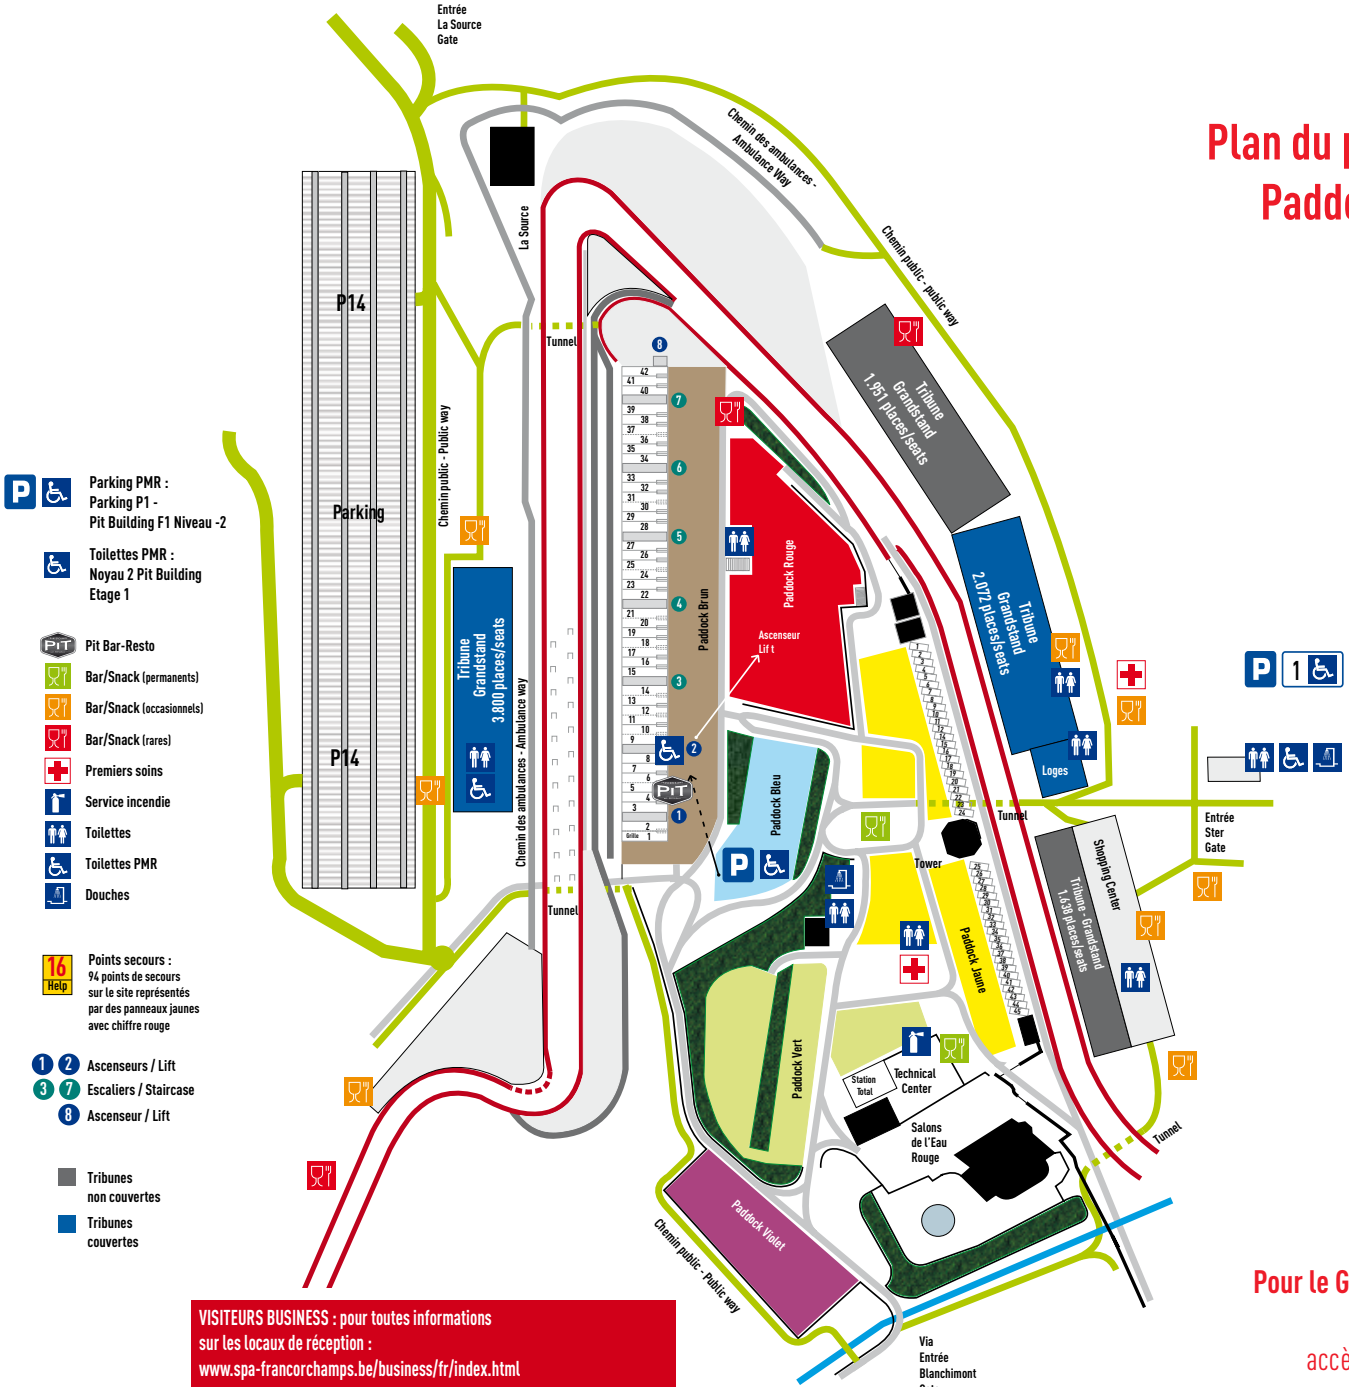

CIRCUIT DE SPA FRANCORCHAMPS®

ACCÈS AU CIRCUIT

Carte de Belgique

CIRCUIT DE SPA FRANCORCHAMPS

BRUGGE : 242 km
 GENT : 199 km
 ANTWERPEN : 163 km
 BRUSSELS : 140 km
 MONS : 176 km
 CHARLEROI : 145 km
 NAMUR : 110 km
 LIEGE : 50 km
 ARLON : 123 km

CIRCUIT DE SPA FRANCORCHAMPS®

ACCÈS AU CIRCUIT

Carte des abords du circuit

**Pour le Grand-Prix de
Formule 1 :**
accès spécifiques,
cliquez sur :
www.spagrandprix.com

E42 A27 E40 A3 10
Spa - Verviers - Liège - Germany

- Premiers soins
- Service incendie
- Toilettes
- Toilettes PMR
- Pit Bar-Resto
- Bar/Snack (permanents)
- Bar/Snack (occasionnels)
- Bar/Snack (rares)
- Zones spectateurs
- Tribunes couvertes
- Tribunes non couvertes
- Accès piétons
- Fan Shop
- Points secours :
94 points de secours
sur le site représentés
par des panneaux jaunes
avec chiffre rouge

Entrée
"Blanchimont"
Gate

Entrée
"Combes"
Gate

Longueur totale de la piste : 7.004 m.

Pour le Grand-Prix de
Formule 1 :
accès spécifiques,
cliquez sur :
www.spagrandprix.com

CIRCUIT DE SPA FRANCORCHAMPS®

Plan du paddock Paddock Map