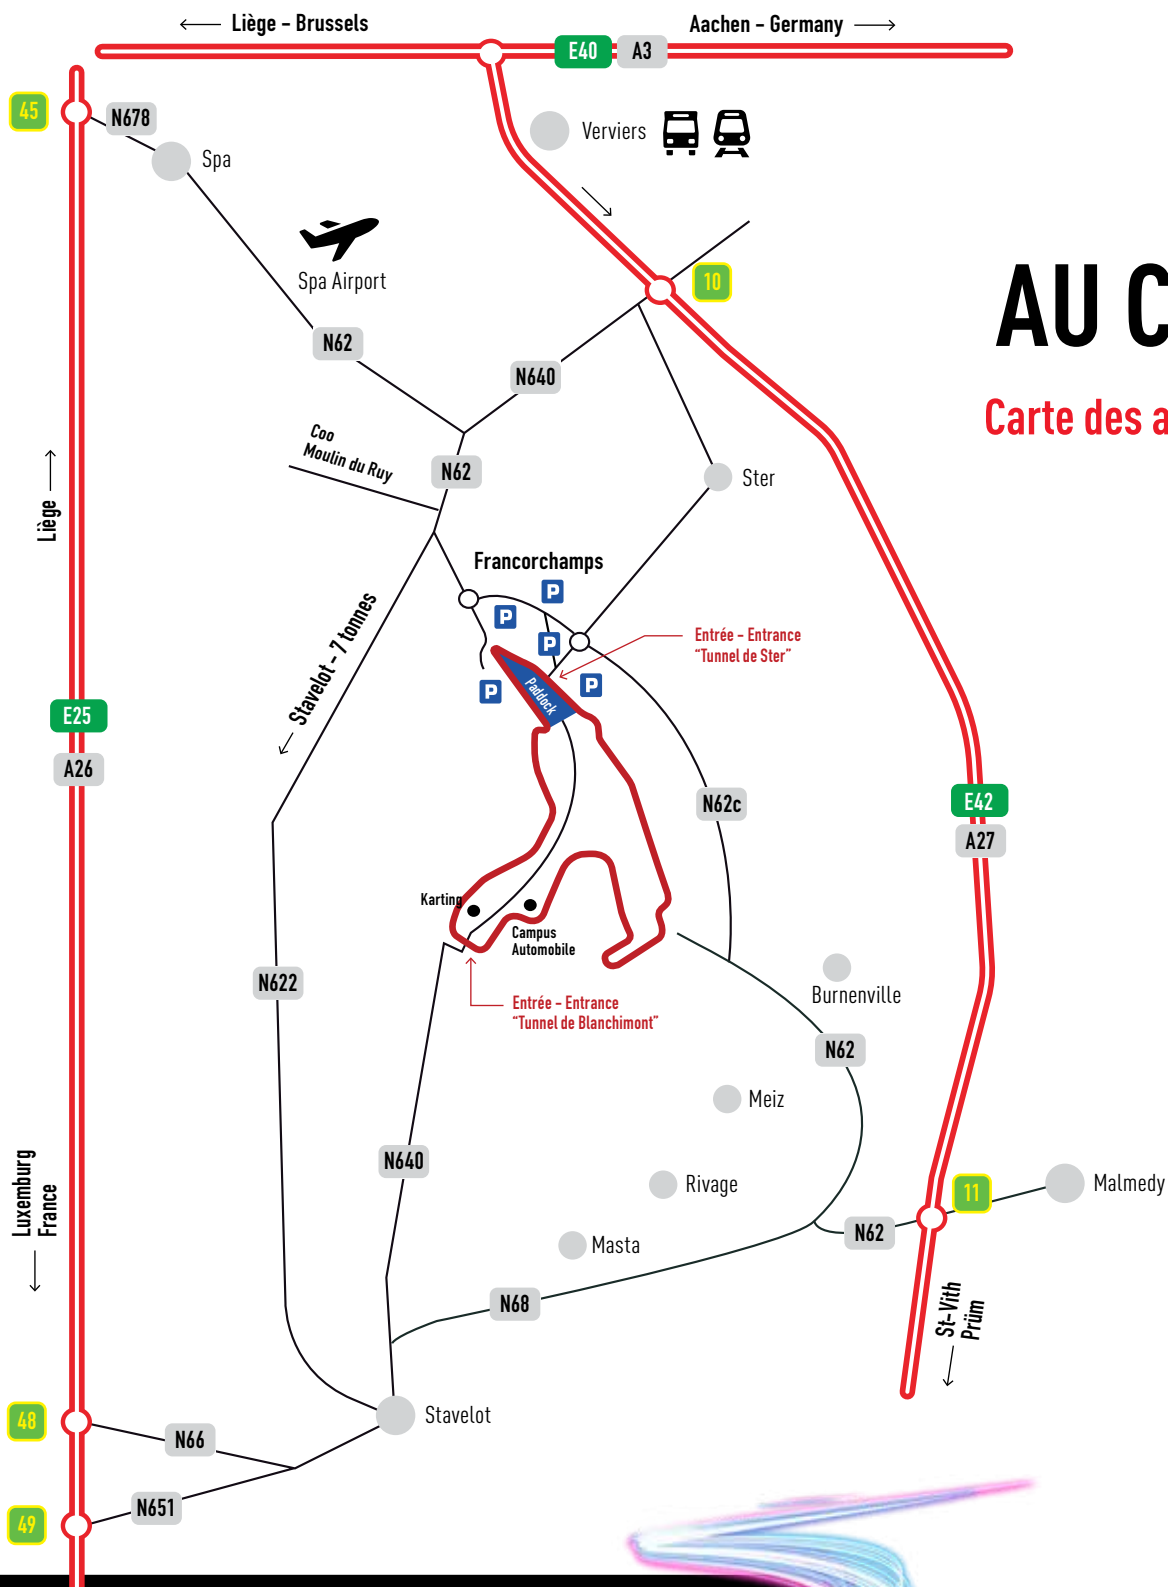

CIRCUIT DE SPA FRANCORCHAMPS®

ACCÈS AU CIRCUIT

Carte de Belgique

CIRCUIT DE SPA FRANCORCHAMPS

BRUGGE : 242 km
 GENT : 199 km
 ANTWERPEN : 163 km
 BRUSSELS : 140 km
 MONS : 176 km
 CHARLEROI : 145 km
 NAMUR : 110 km
 LIEGE : 50 km
 ARLON : 123 km

AMSTERDAM : 292 km
 MAASTRICHT : 71 km
 AACHEN : 68 km
 DÜSSELDORF : 144 km
 KÖLN : 138 km
 LUXEMBURG : 153 km
 NANCY : 259 km
 LILLE : 256 km
 LONDON : 460 km

LIEGE : 50 km
www.liegeairport.com
 CHARLEROI : 145 km
www.charleroi-airport.com
 BRUXELLES : 140 km
www.brusselsairport.be
 DÜSSELDORF : 144 km
www.duesseldorf-international.de
 MAASTRICHT : 71 km
www.maa.nl
 LUXEMBURG : 153 km
www.luxairport.lu

VERVIERS
 LIEGE
 NAMUR
 CHARLEROI
 BRUXELLES
 MAASTRICHT
 KÖLN
 LUXEMBURG
 infos : www.b-rail.be
www.infotec.be

**Pour le Grand-Prix de
 Formule 1 :**
 accès spécifiques,
 cliquez sur :
www.spagrandprix.com

CIRCUIT DE SPA FRANCORCHAMPS®

ACCÈS AU CIRCUIT

Carte des abords du circuit

**Pour le Grand-Prix de
Formule 1 :**
accès spécifiques,
cliquez sur :
www.spagrandprix.com

E42 A27 E40 A3 10
Spa - Verviers - Liège - Germany