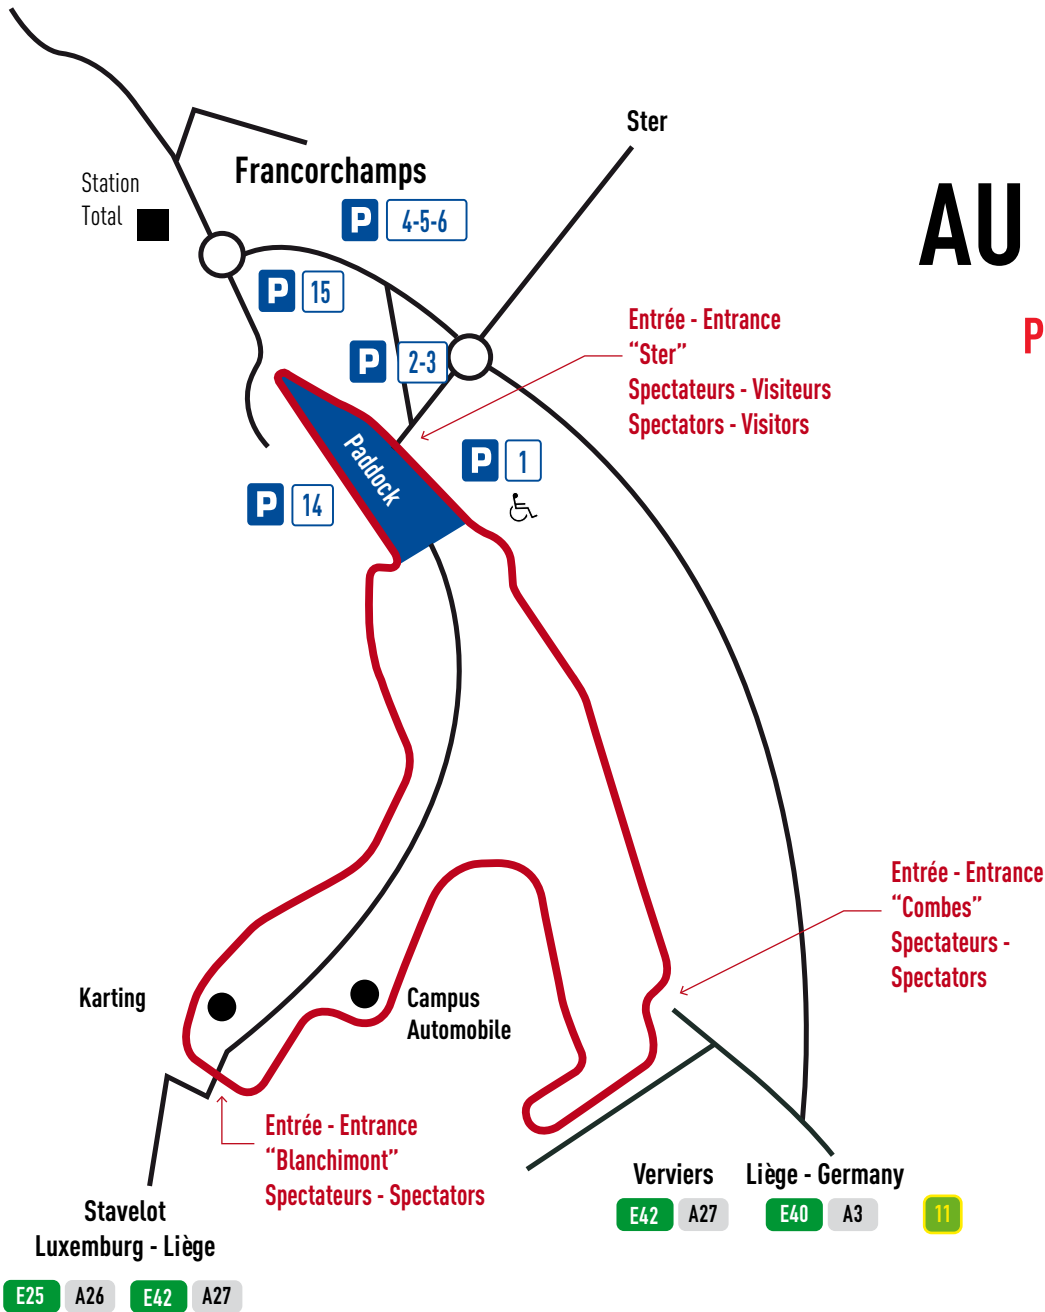

CIRCUIT DE SPA FRANCORCHAMPS®

ACCÈS AU CIRCUIT

Carte de Belgique

CIRCUIT DE SPA FRANCORCHAMPS

BRUGGE : 242 km
 GENT : 199 km
 ANTWERPEN : 163 km
 BRUSSELS : 140 km
 MONS : 176 km
 CHARLEROI : 145 km
 NAMUR : 110 km
 LIEGE : 50 km
 ARLON : 123 km

CIRCUIT DE SPA FRANCORCHAMPS®

ACCÈS AU CIRCUIT

Carte des abords du circuit

**Pour le Grand-Prix de
Formule 1 :**
accès spécifiques,
cliquez sur :
www.spagrandprix.com

E42 A27 E40 A3 10
Spa - Verviers - Liège - Germany

ACCÈS AU CIRCUIT

Plan général du site

**Pour le Grand-Prix de
Formule 1 :**
accès spécifiques,
cliquez sur :
www.spagrandprix.com

CIRCUIT DE SPA FRANCORCHAMPS®

Entrée "La Source" Gate

Entrée "Ster" Gate

**Plan détaillé du circuit
Detailed map of the circuit**

Entrée
"Blanchimont"
Gate

Entrée
"Combes"
Gate

Longueur totale de la piste : 7.004 m.

Pour le Grand-Prix de
Formule 1 :
accès spécifiques,
cliquez sur :
www.spagrandprix.com

CIRCUIT DE SPA FRANCORCHAMPS®

Plan du paddock Paddock Map